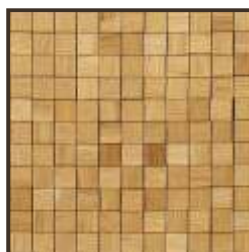

KITZBÜHEL

dimension: 300 x 330 mm
mosaïque dimension: variable
mosaïque par tuile: 52 pièces
Epaisseur: 5-9 mm
dos: tissu noir
joint: 1,5mm
direction bois: horizontale
sorte de bois: chêne naturel et fumé
(différente sorte de bois sur demande)
poids par tuile: ca. 420 g
emballage: 20 pièces (1,98 m²)

LION

dimension: 300 x 300 mm
mosaïque dimension: 25 x 25 mm
mosaïque par tuile: 144 pièces
Epaisseur: 5-9 mm
dos: tissu noir
joint: 1,5mm
direction bois: verticale et horizontale
sorte de bois: chêne naturel et fumé
(différente sorte de bois sur demande)
poids par tuile: ca. 400 g
emballage: 20 pièces (1,8 m²)