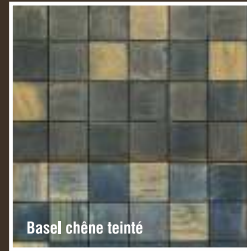

Antwerpik chêne naturel

Basel chêne teinté brûlé

Basel chêne naturel brûlé

Basel chêne teinté

Basel eik chêne naturel

Basel chêne Vintage brossé

Basel chêne brossé (weathered)

Brussels différents types de bois