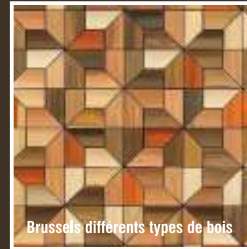

Antwerpik chêne naturel

Basel chêne teinté brûlé

Basel chêne naturel brûlé

Basel chêne teinté

Basel eik chêne naturel

Basel chêne Vintage brossé

Basel chêne brossé (weathered)

Brussels différents types de bois

Cologne différents types de bois

Liège chêne naturel

Lion différents types de bois

Lisbon chêne fumé

Munich chêne naturel brossé

Rom chêne rustique

Rotterdam pin naturel brossé

St. Moritz chêne (weathered)