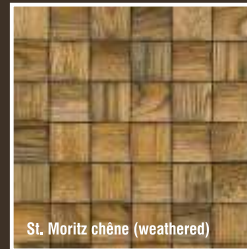

Antwerpik chêne naturel

Basel chêne teinté brûlé

Basel chêne naturel brûlé

Basel chêne teinté

Basel eik chêne naturel

Basel chêne Vintage brossé

Basel chêne brossé (weathered)

Brussels différents types de bois

Cologne différents types de bois

Liège chêne naturel

Lion différents types de bois

Lisbon chêne fumé

Munich chêne naturel brossé

Rom chêne rustique

Rotterdam pin naturel brossé

St. Moritz chêne (weathered)