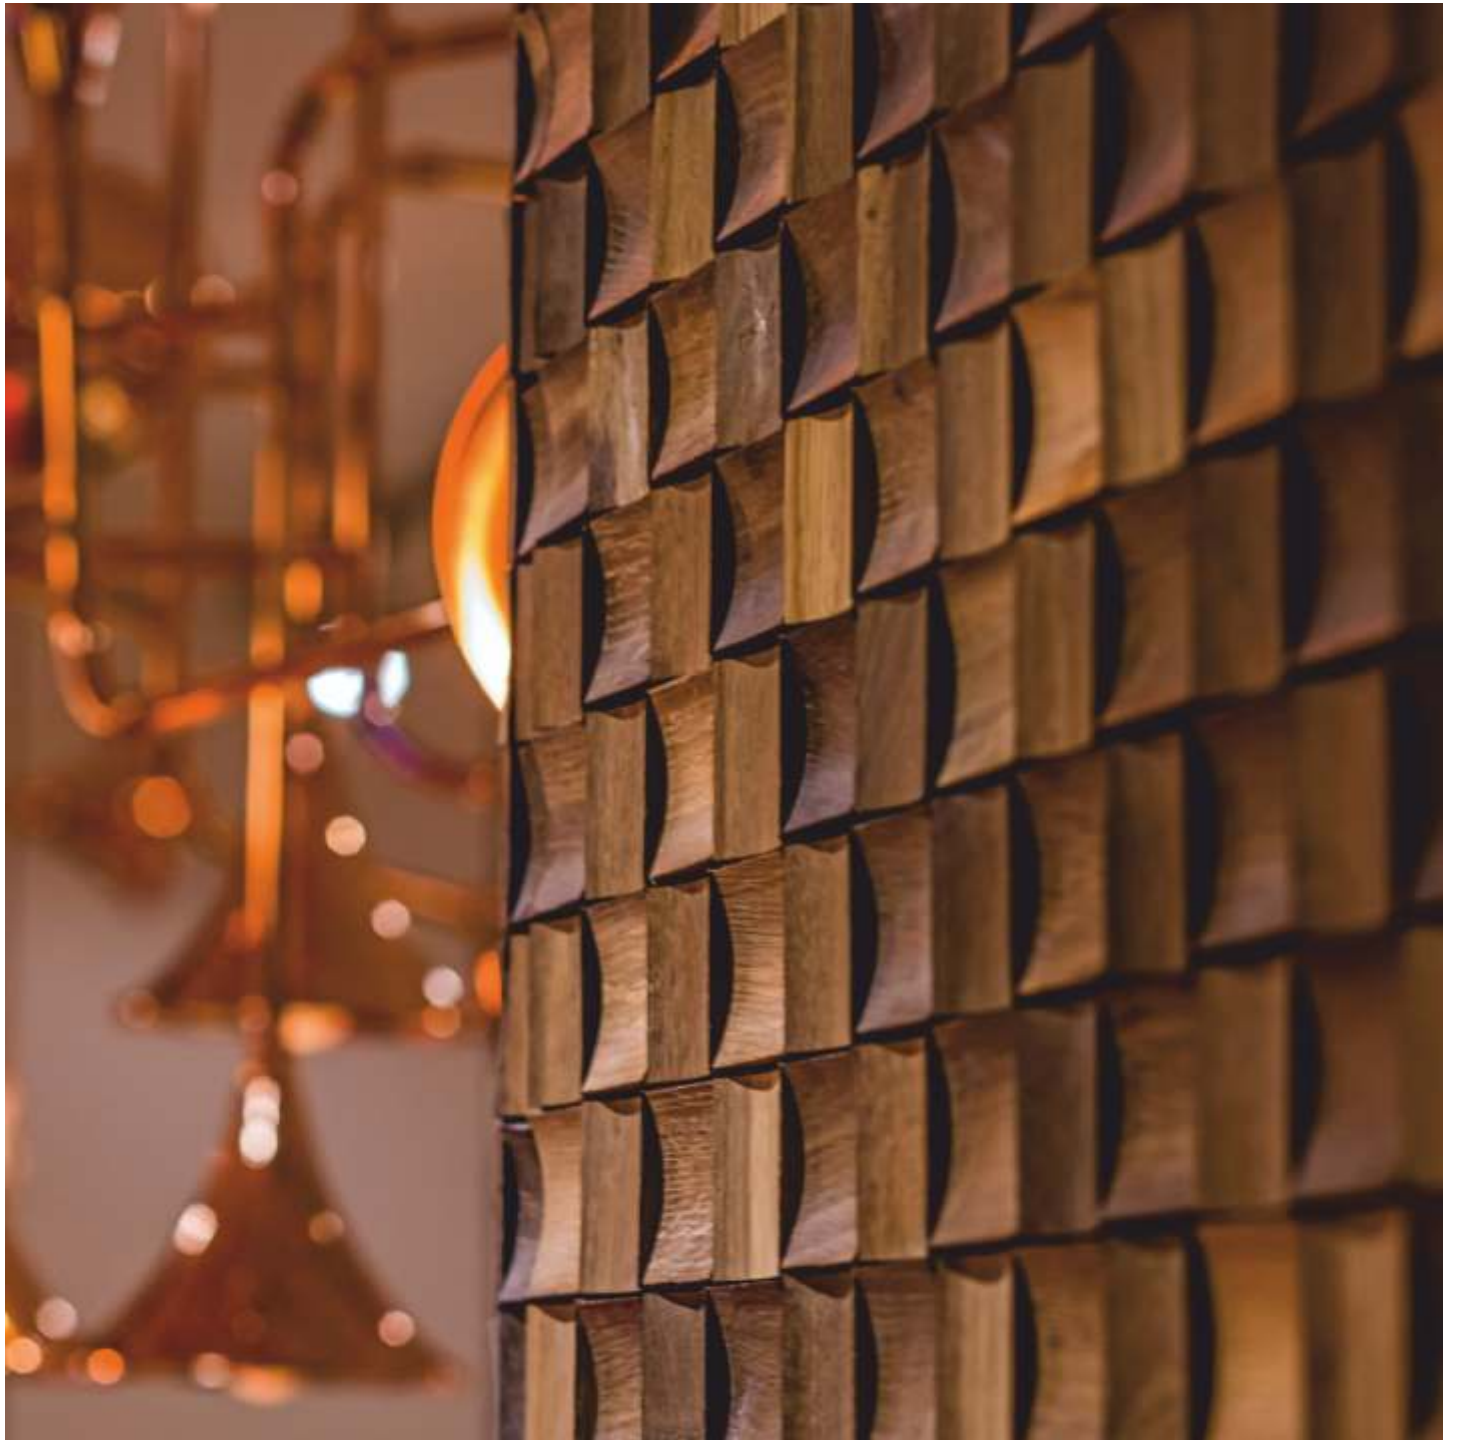

create your style.

bro⁷ Design
wooden style

mozaique de bois

edition-one

broDesign mosaïque de bois créer votre style

Si vous voulez utiliser un revêtement moderne alternatif, vous trouverez avec " Bro Design mosaïque de bois " le juste produit. Les différents designs se distinguent des autres produits par leur individualité et leur multiplicité. Qu'il s'agit d'un revêtement d'un mur dans la salle à manger, un revêtement du bar avec éclairage indirecte, cheminée ou revêtement d'une porte, avec "Bro design" nous vous offrons différentes possibilités. Celles-ci peuvent être utilisées aussi bien dans une nouvelle construction que dans une rénovation. Grâce à la grande flexibilité du tissu, aussi bien les surfaces droites, voûtées ou croisées peuvent être traitées sans problèmes.