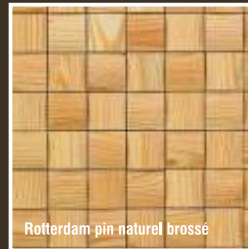

Antwerpik chêne naturel

Basel chêne teinté brûlé

Basel chêne naturel brûlé

Basel chêne teinté

Basel eik chêne naturel

Basel chêne Vintage brossé

Basel chêne brossé (weathered)

Brussels différents types de bois

Cologne différents types de bois

Liège chêne naturel

Lion différents types de bois

Lisbon chêne fumé

Munich chêne naturel brossé

Rom chêne rustique

Rotterdam pin naturel brossé

St. Moritz chêne (weathered)