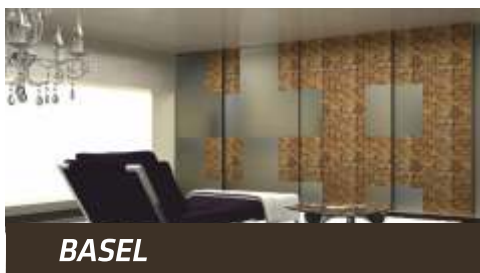

dimension: 320 x 320 mm
mosaïque dimension: variable
mosaïque par tuile: variable
Epaisseur: 6 mm
dos: tissu noir
joint: 1,5mm
direction bois: mixte
sorte de bois: chêne naturel et fumé
(différente sorte de bois sur demande)
poids par tuile: ca. 350 g
emballage : 20 pièces (2,048 m²)

BASEL