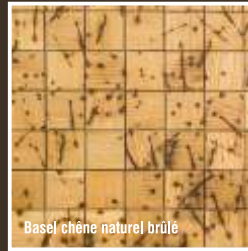

ST. MORITZ

dimension: 300 x 300 mm
 mosaïque dimension: 50 x 50 mm
 mosaïque par tuile: 36 pièces
 Epaisseur: 8 mm
 dos: tissu noir
 joint: 1,5mm
 direction bois: verticale et horizontale
 sorte de bois: chêne naturel et fumé
 (différente sorte de bois sur demande)
 poids par tuile: ca. 270 g
 emballage: 20 pièces (1,8 m²)

Antwerpik chêne naturel

Basel chêne teinté brûlé

Basel chêne naturel brûlé

Basel chêne teinté

Basel eik chêne naturel

Basel chêne Vintage brossé

Basel chêne brossé (weathered)

Brussels différents types de bois