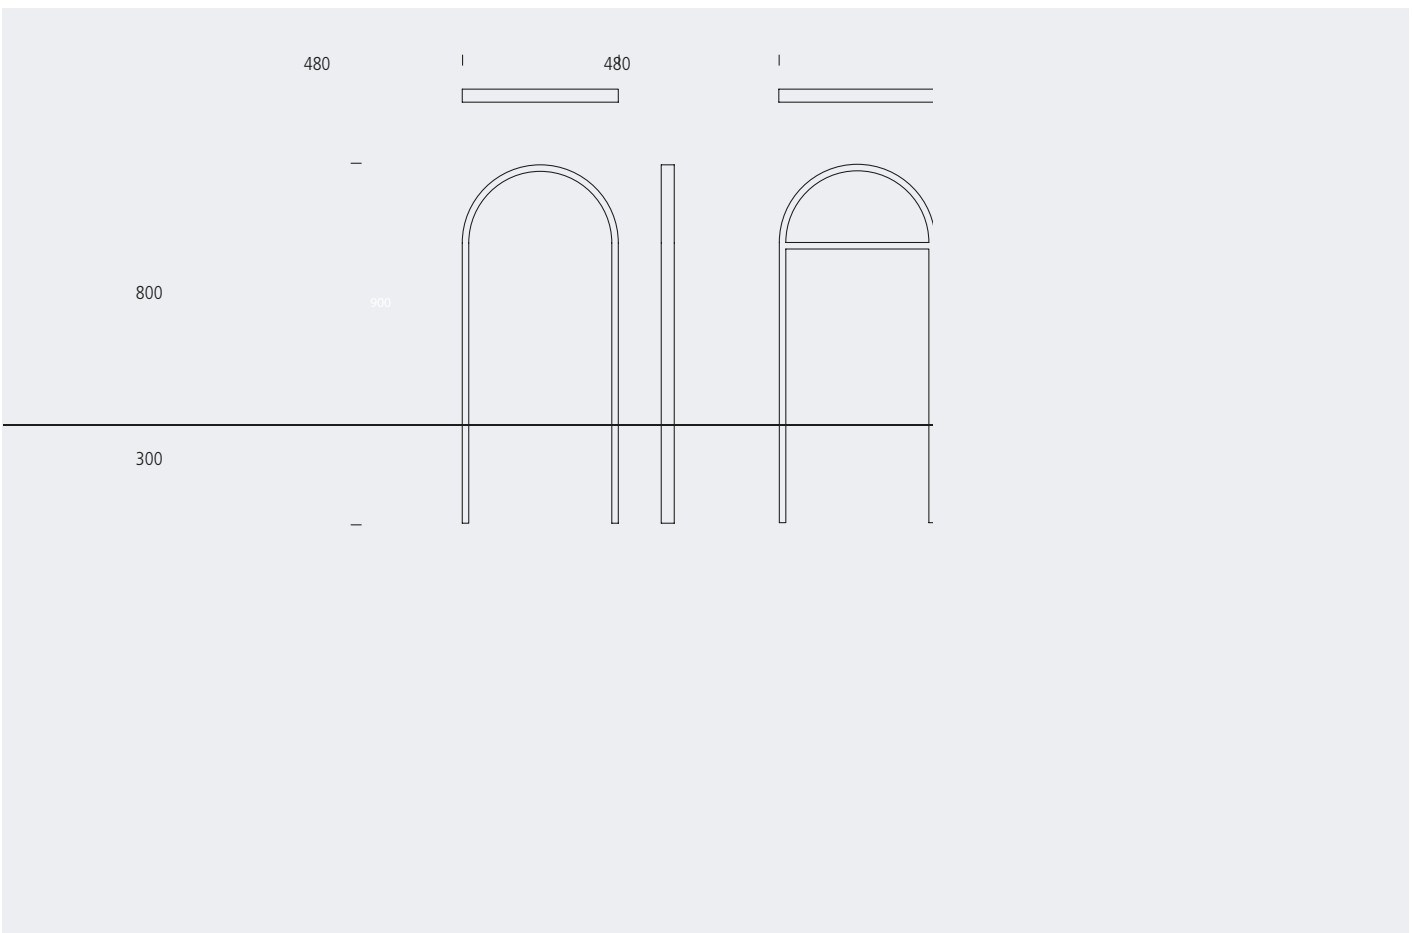

Material:

- Stahl feuerverzinkt oder Edelstahl

Farben:

- Farben nach RAL oder DB

Ausführung:

- Höhe über Boden 800 mm
- Profilmaß 40 x 20 mm
- ortsfest zum Einbetonieren

Variante:

- ohne Querstange

Art.-Nr.	Fahrradanlehner Riva ohne Querstange
40.21	Edelstahl geschliffen
40.22	feuerverzinkt
40.23	feuerverzinkt und pulverbeschichtet RAL- oder DB-Farbtöne

Art.-Nr.	Fahrradanlehner Riva mit Querstange
40.31	Edelstahl geschliffen
40.32	feuerverzinkt
40.33	feuerverzinkt und pulverbeschichtet RAL- oder DB-Farbtöne