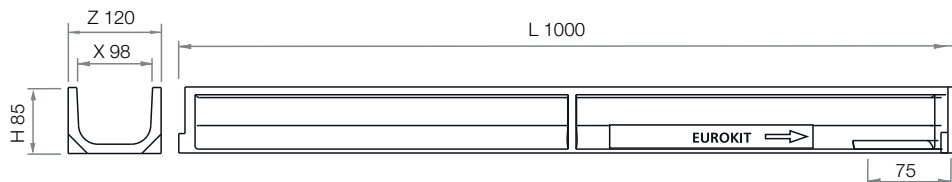

Caniveau linéaire EUROKIT : largeur extérieure 120 mm, largeur intérieure 98 mm, longueur totale 1000 mm et hauteur totale 85 mm. Système de fixation avec "clic", sans vis.

Gouttière	L (mm)	H (mm)	Wide (mm)		Ø Sortie* (mm)		Section transversale hydraulique (cm ²)	Pièce/Palette
			Z	X	Vert.	Hor.		
EUROKIT	1000	85	120	98	110	-	66,5	108 (avec grille)

*Sortie de série sur demande

Caillebotis

GRILLE

Matériau	Design	Der-nier site	Code	L (mm)	Wide (mm)	Épaisseur (mm)	Ouverture (mm)	Pièce par mètre linéaire (x LM)
Tôle d'acier galvanisée	Caillebotis	A15	GNS100UOA	1000	120	3	7	1

SYSTEME DE FIXATION

FERMETURE PAR CLIC,
Sans vis

ASSIETTES STIRN

Code	Type	Ø (mm)
TEUROKITC	fermé	-
TEUROKITA	ouvert	60