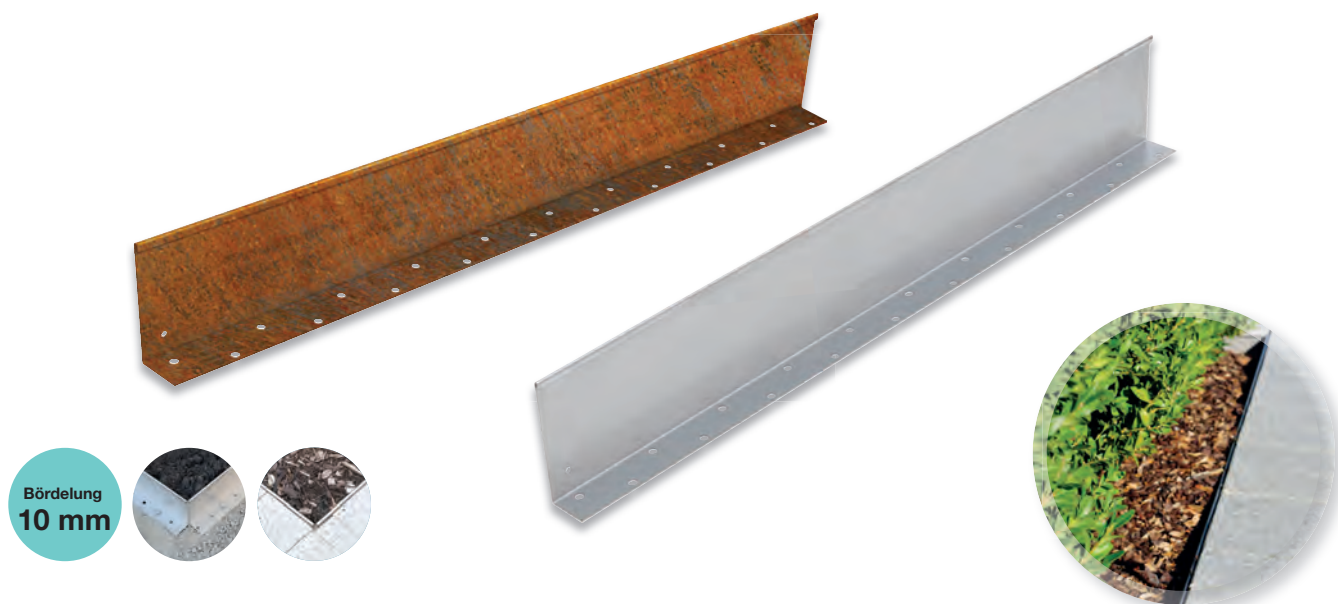

Beeteinfassungen

Gerade Rasenkanten

Bördelung
10 mm

Gerade Beeteinfassungen | aus Edelstahl (V2A) 1,5 mm

Standardlänge: 3.000 mm

Artikelbezeichnung	Bördelung	Höhe	Befestigungsschenkel
BE G 10-100-50 VA	10 mm	100 mm	50 mm
BE G 10-150-50 VA	10 mm	150 mm	50 mm

Gerade Beeteinfassungen | aus Aluminium 1,5 mm

Standardlänge: 3.000 mm

Artikelbezeichnung	Bördelung	Höhe	Befestigungsschenkel
BE G 10-100-50 AL	10 mm	100 mm	50 mm
BE G 10-150-50 AL	10 mm	150 mm	50 mm

Gerade Beeteinfassungen | aus Cortenstahl 1,5 mm

Standardlänge: 3.000 mm

Artikelbezeichnung	Bördelung	Höhe	Befestigungsschenkel
BE G 10-100-50 CS	10 mm	100 mm	50 mm
BE G 10-150-50 CS	10 mm	150 mm	50 mm

Fixe Verbinder

Artikelbezeichnung	Material	Höhe
BE V 100 VA/AL	Edelstahl	100 mm
BE V 150 VA/AL	Edelstahl	150 mm
BE V 100 CS	Corten	100 mm
BE V 150 CS	Corten	150 mm

Eck-Verbinder

Artikelbezeichnung	Material	Höhe
BE VE 100 VA/AL	Edelstahl	100 mm
BE VE 150 VA/AL	Edelstahl	150 mm
BE VE 100 CS	Corten	100 mm
BE VE 150 CS	Corten	150 mm