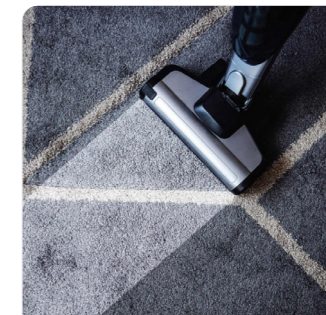

Reinigung

Was die Reinigung der Schmutzschleusen anbelangt sind wir gerne für Sie da.

Sie können auch einen Wartungsvertrag bei uns anfragen.